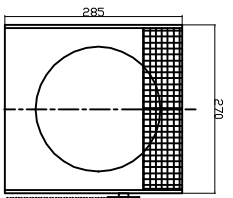

Silenzio 200

Silenzio 200 PLUS

Silenzio 250

Silenzio 200

Silenzio 200 PLUS

Silenzio 250

DUCO Duco Silenzio	
Rivoluzione 19 ALU VERTICE Prestazioni Superiori Per Silenzio	
Numero: 10582007	Disegno: 1-4
Modello: 1-4	Versione: A1.1
CT-CV04-000	