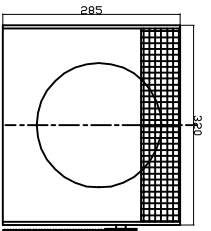

Silenzio 200

Silenzio 200 PLUS

Silenzio 250

Silenzio 200

Silenzio 200 PLUS

Silenzio 250

DUCO Duco Silenzio	
Rivoluzione 19 ALU VERTICE Prestazioni Superiori Per Silenzio	
Numero: 10582007	Disegno: 1-4
Modello: 1-4	Versione: A1.1
CT-CV04-000	