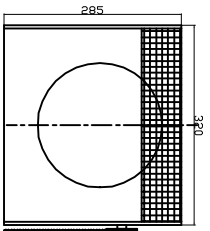

Silenzio 200

Silenzio 200 PLUS

Silenzio 250

Silenzio 200

Silenzio 200 PLUS

Silenzio 250

DUCO Duco Silenzio	
Rivoluzione 19 ALU VERTICE Prestazioni Superiori Per Silenzio	
Numero: 10582007	Disegno: 1-4
Modello: 1-4	Versione: A1.1
CT-CV04-000	