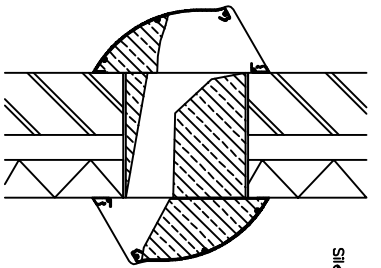

Silenzio 200

Silenzio 200 PLUS

Silenzio 250

Silenzio 200

Silenzio 200 PLUS

Silenzio 250

DUCO Duco Silenzio	
Rivoluzione 19 ALU VERTICE Prestazioni Superiori Per Silenzio	
Numero: 10582007	Disegno: 1-4
Modello: 1-4	Versione: A1.1
CT-CV04-000	