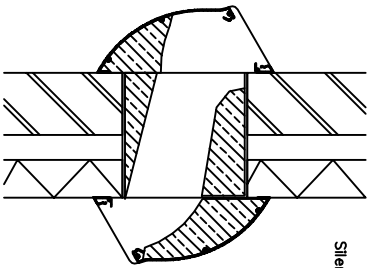

Silenzio 200

Silenzio 200 PLUS

Silenzio 250

Silenzio 200

Silenzio 200 PLUS

Silenzio 250

DUCO Duco Silenzio	
Rivoluzione 19 ALU VERTICE Prestazioni Superiori Per Silenzio	
Numero: 10582007	Disegno: 1-4
Modello: 1-4	Versione: A1.1
CT-CV04-000	