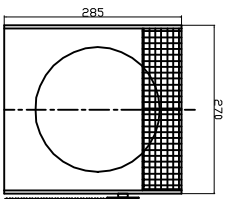

Silenzio 200

Silenzio 200 PLUS

Silenzio 250

Silenzio 200

Silenzio 200 PLUS

Silenzio 250

DUCO Duco Silenzio	
Rivoluzione 19 ALU VERTICE Prestazioni Superiori Per Silenzio	
Numero: 10582007	Disegno: 1-4
Modello: 1-4	Versione: A1.1
CT-CV04-000	