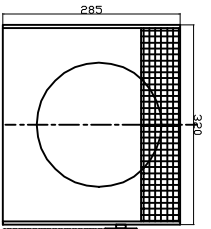

Silenzio 200

Silenzio 200 PLUS

Silenzio 250

Silenzio 200

Silenzio 200 PLUS

Silenzio 250

DUCO Duco Silenzio	
Rivoluzione 19 ALU VERTICE Prestazioni Superiori Per Silenzio	
Numero: 10582007	Disegno: 1-4
Modello: 1-4	Versione: A1.1
CT-CV04-000	