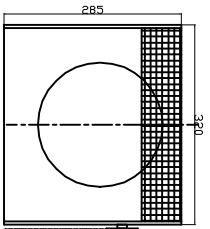

Silenzio 200

Silenzio 200 PLUS

Silenzio 250

Silenzio 200

Silenzio 200 PLUS

Silenzio 250

DUCO Duco Silenzio	
Rivoluzione 19 ALU VERTICE Prestazioni Superiori Per Silenzio	
Numero: 10582007	Disegno: 1-4
Modello: 1-4	Versione: A1.1
CT-CV04-000	