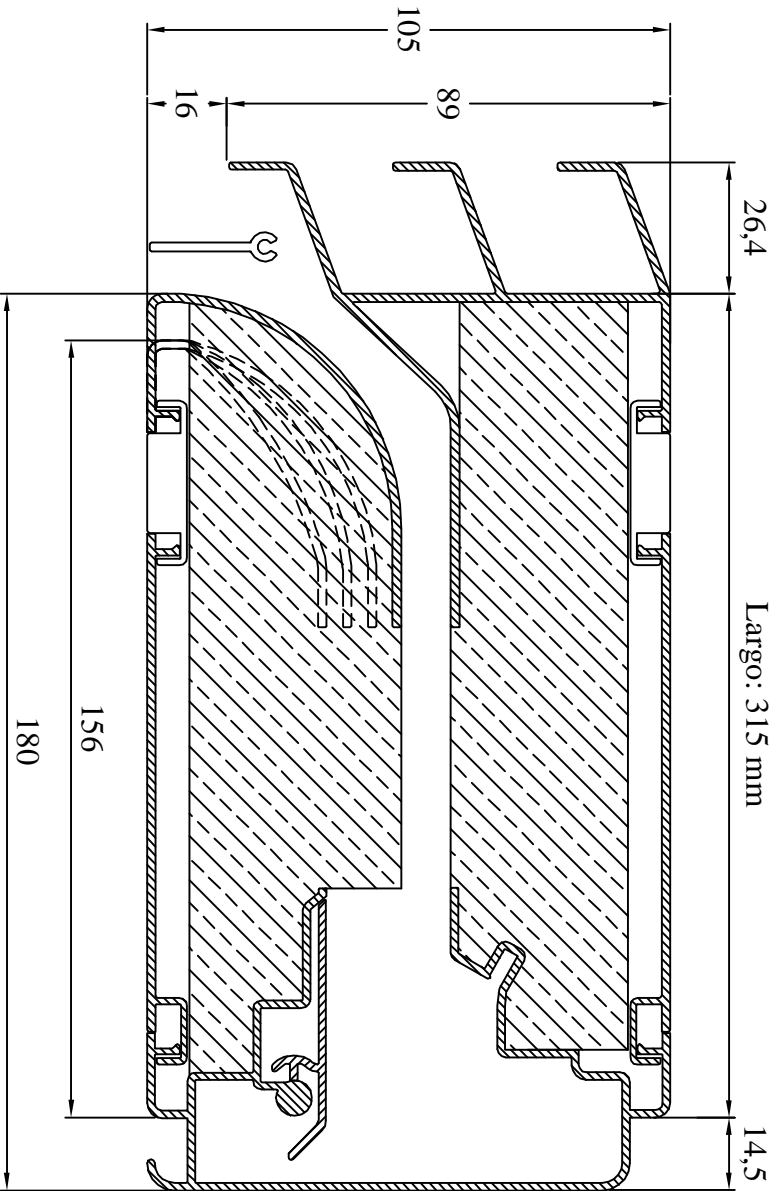

Corto: 165 mm
Medio: 215 mm
Alto: 265 mm
Largo: 315 mm

DucoMax - Lamelline

DUCO
VERBODEN TOEGANG TOT DE
W.W.D.U.C.O.O.U.

Handelsstraat 19
8630 VEURNE
Tel. 0032-8633 0033
Fax. 0032-8633 0044
e-mail info@duco.eu

Datum : 05/04/2007

Schaal : 1:1

Geekend : TDE

Formaat : A3

Tek nr. :

CT-GV03-002

4

3

2

1

4

3

2

1