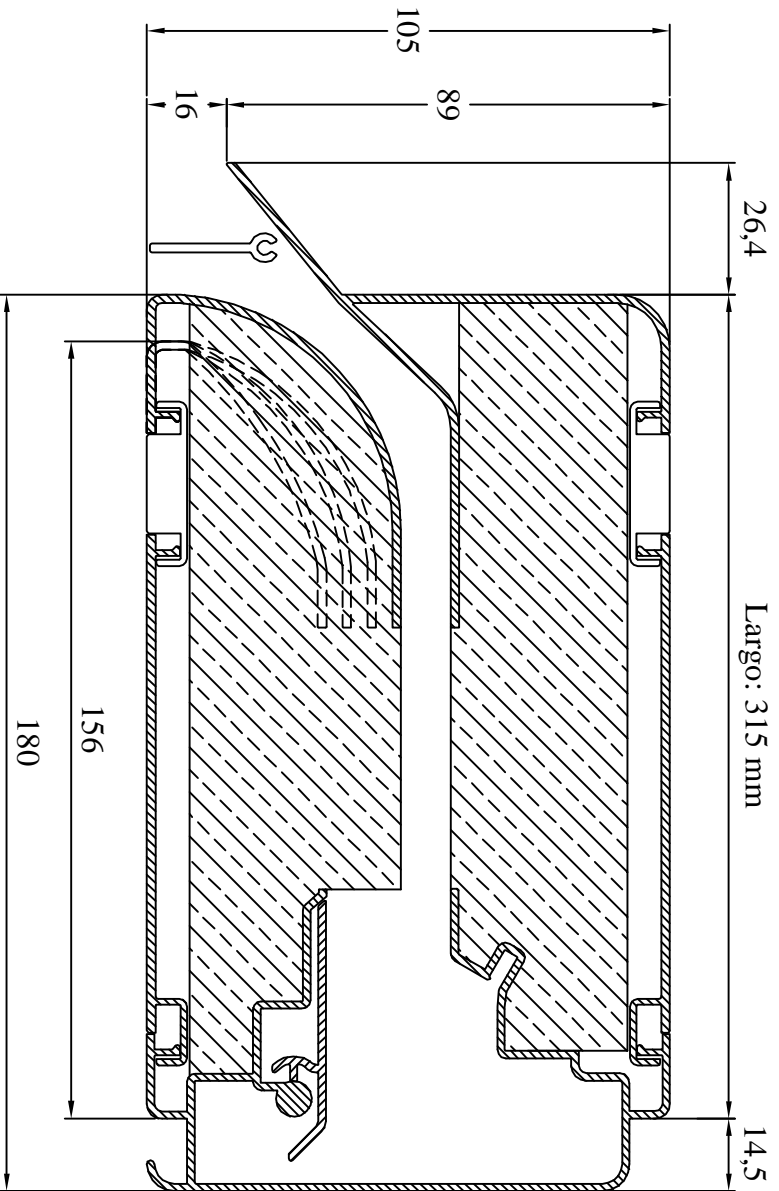

Corto: 165 mm
Medio: 215 mm
Alto: 265 mm
Largo: 315 mm