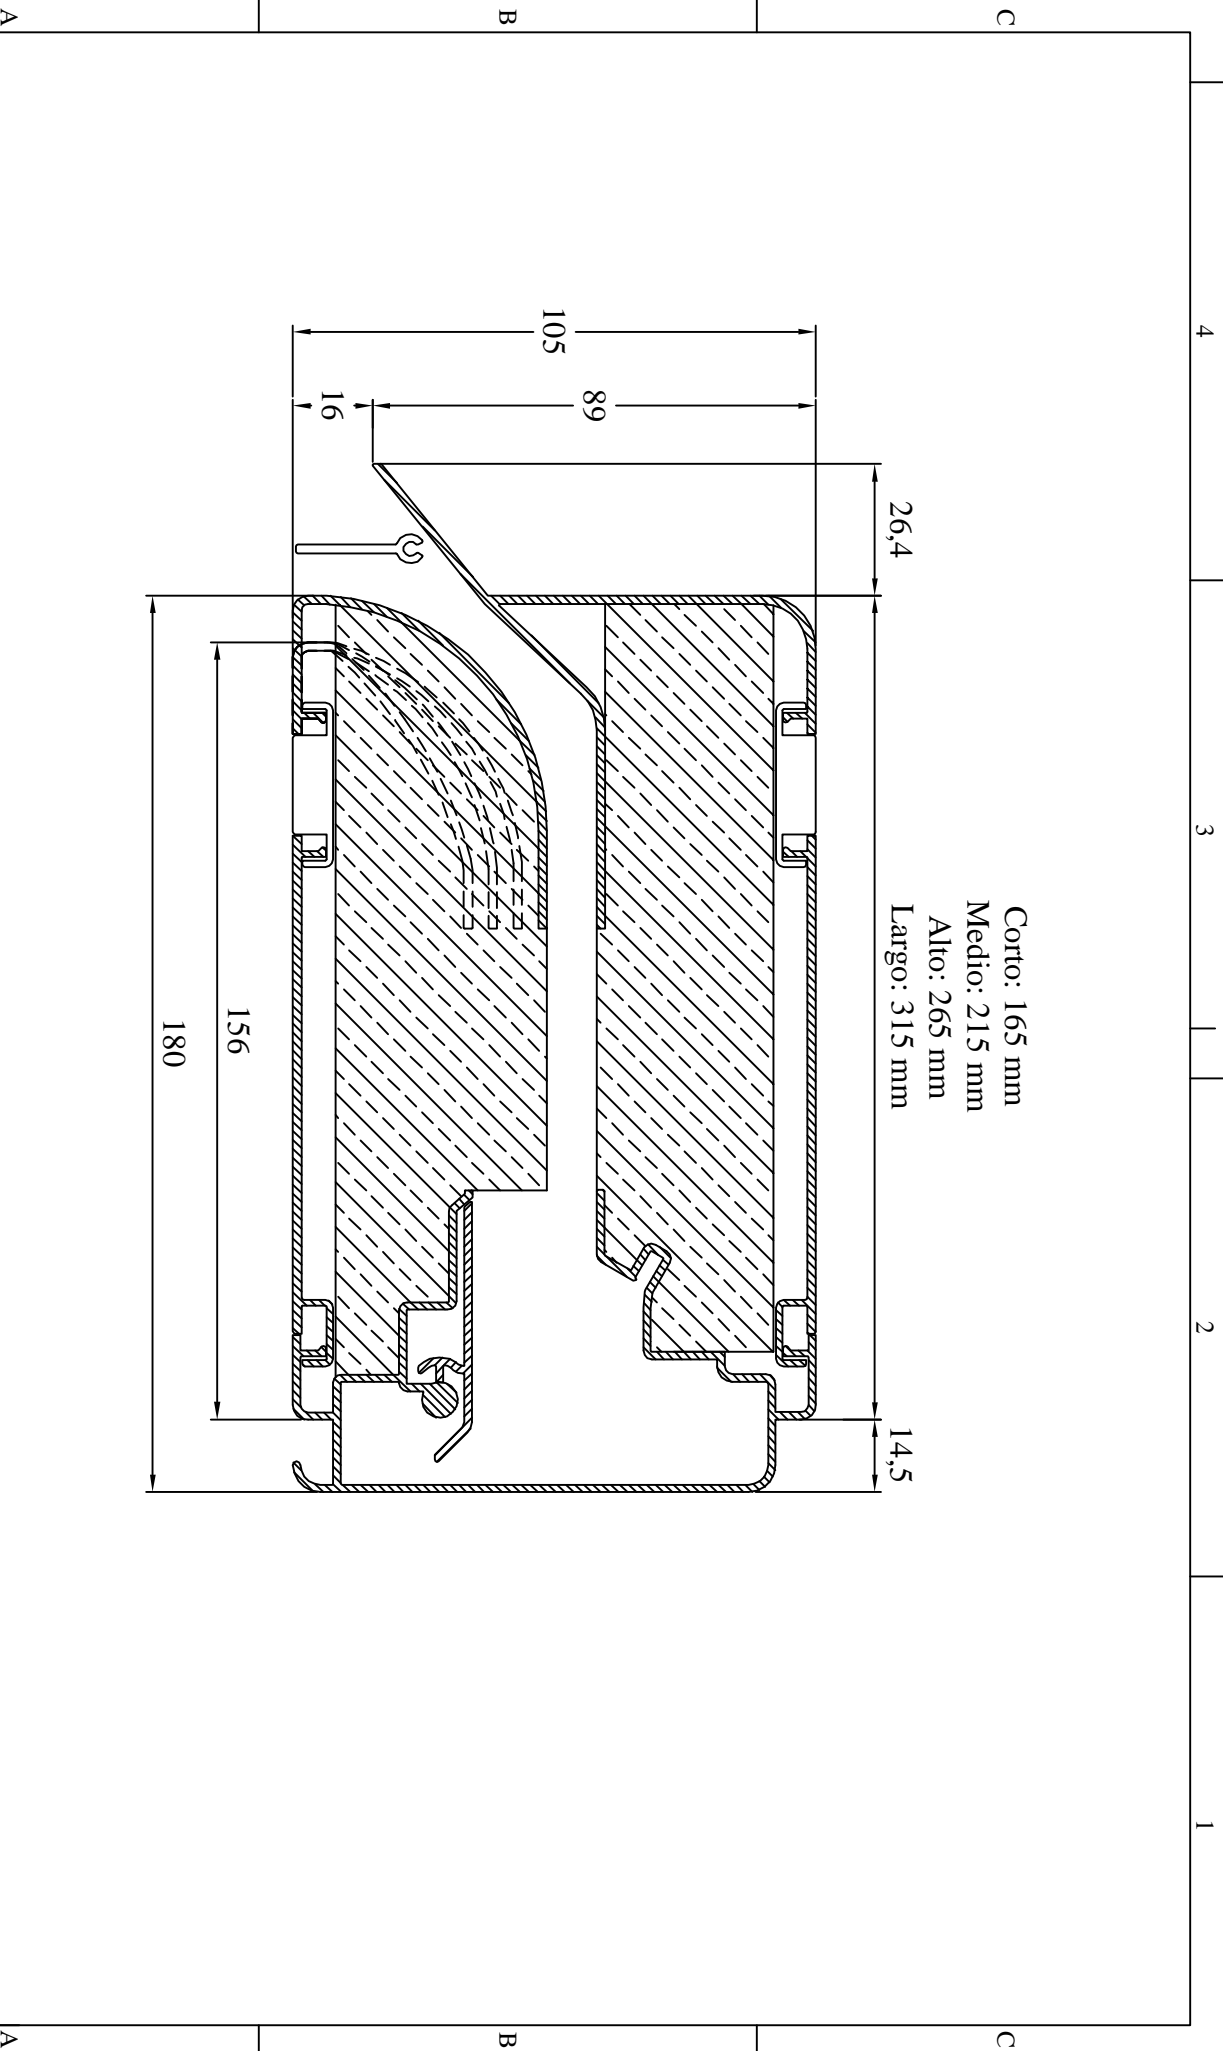

Corto: 165 mm
Medio: 215 mm
Alto: 265 mm
Largo: 315 mm