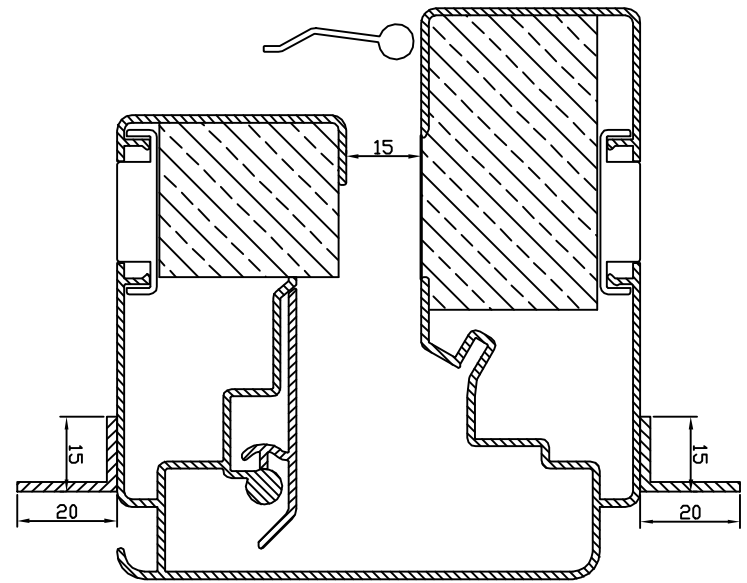

Spleetopening 20mm