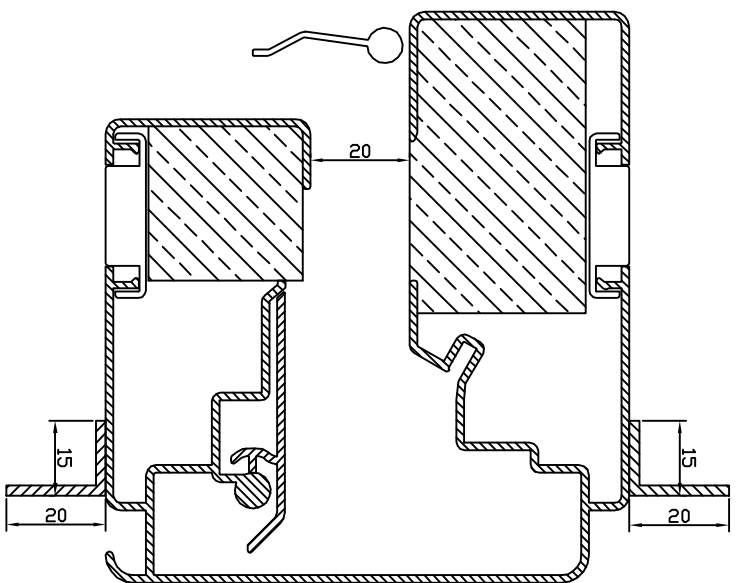

Spleetopening 25mm

Duco MiniMax - verschillende types doorlaat

Handelsstraat 19
8630 VEIJRNE
Tel. 0032-58533033
Fax. 0032-58533044
e-mail info@duco.eu

Datum : 05/04/2007

Schaal : 1:1

Getekend : TDE

Formaat : A4

Tek nr. :

CT-GV02-000

4

3

2

1

4

3

2

1

A

B

C

A

B

C